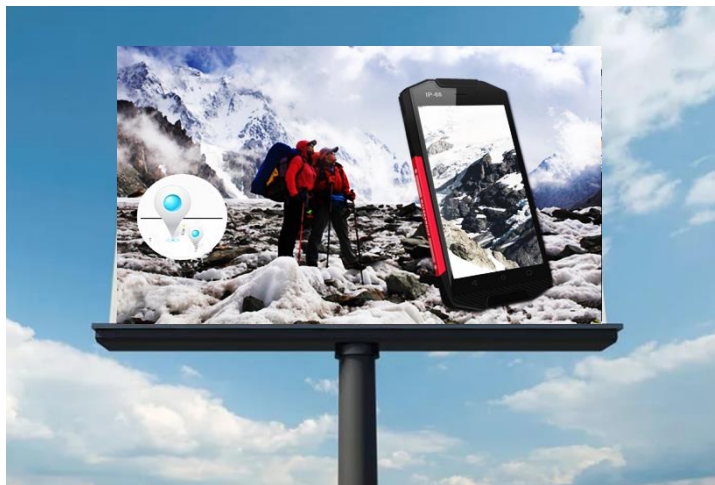

ООН

ELARI®
RUGGED

Коммуникации ООН рассматриваются как возможные - в конкретных ключевых регионах с учетом территории дистрибуции продуктовой линейки