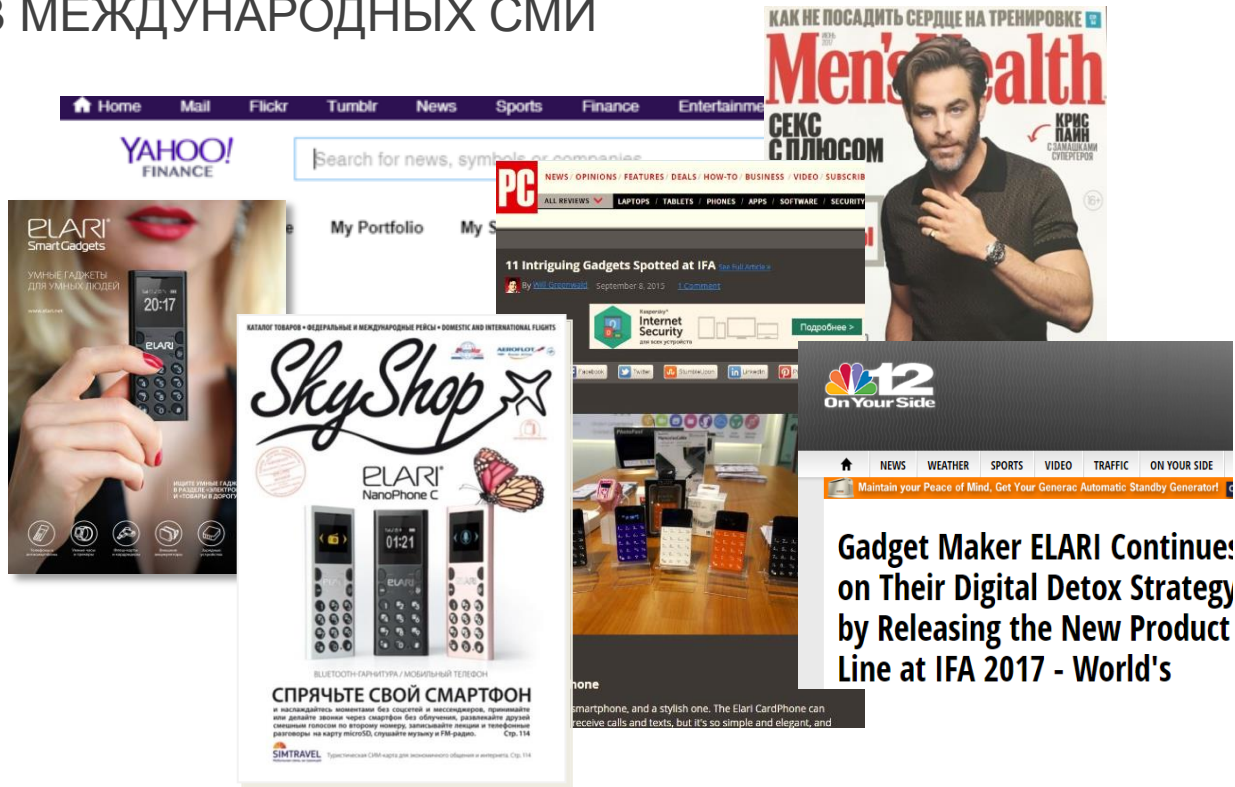

ELARI

В МЕЖДУНАРОДНЫХ СМИ

ELARI®

Smart Gadgets
for Happy Life

Новости бренда Elari и выход на рынок новых продуктов широко освещается в российской и международной прессе