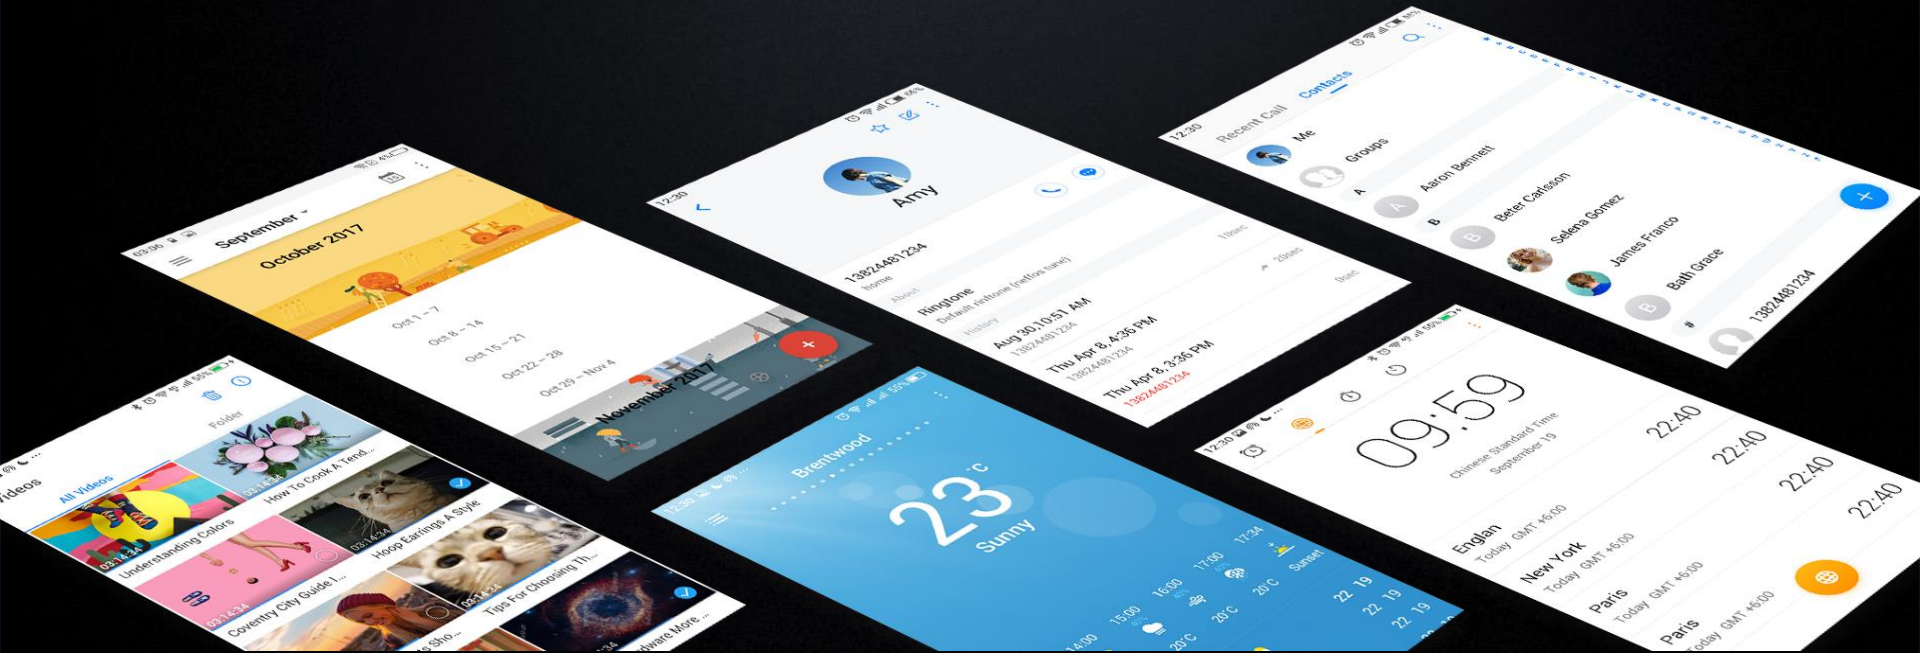

Система Android 7.1

- Персонализируемая система на основе Android 7.1
- Дружелюбный пользовательский интерфейс для больших впечатлений

○ Производительность

○ Камера

○ Экран

○ Подключение

○ Качество

Потрясающие фотографии